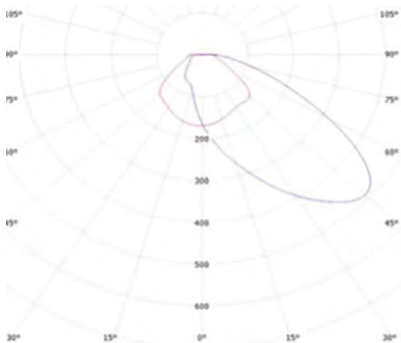

PHOTOMETRICS

*Complete IES files furnished upon request.